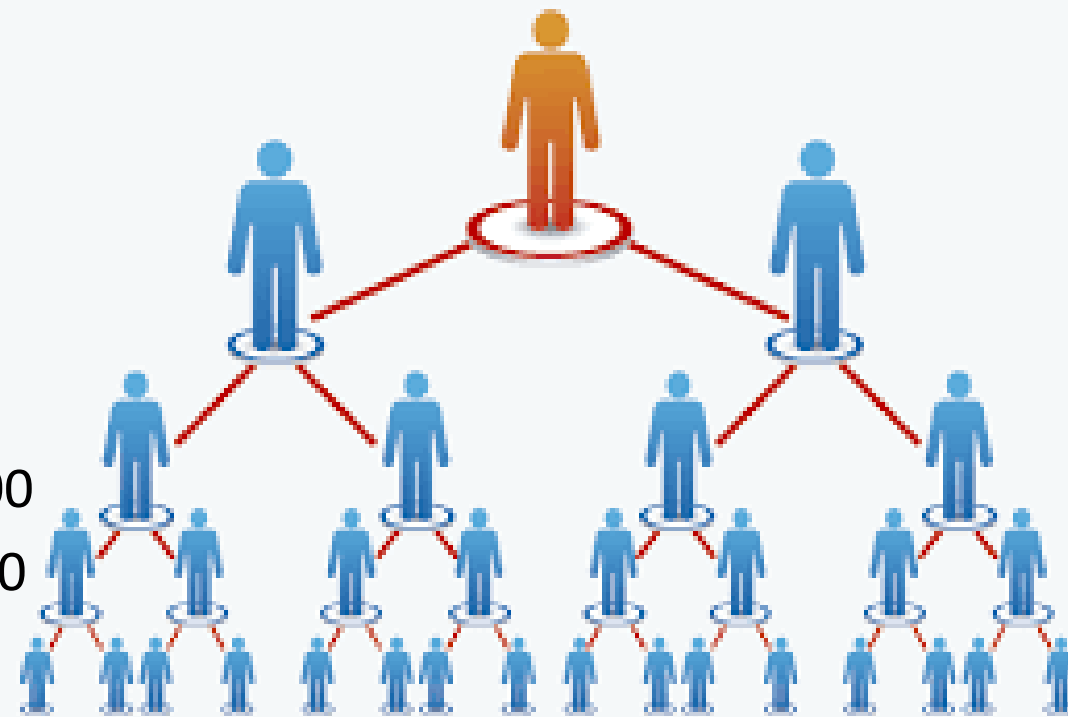

Prepare-se para  
conhecer um negócio  
sustentável e rentável  
que mudará sua vida  
financeira  
completamente!!!

A RADARINVEST é uma  
aceleradora de STARTUPS  
criada com o objetivo de ajudar  
empreendedores de todo o  
Brasil a tirar seus sonhos do  
papel!!!

# Foco no Empreendedorismo

Nosso foco é ajudar empreendedores a encontrar investidores anjos para seus negócios que buscam oportunidades de investimentos em diferentes nichos de mercado e assim gerar um processo onde todos possam ganhar.

# Como me tornar um franqueado da RADAR INVEST?

Basta fazer o seu cadastro através do link da pessoa que te convidou e pagar uma adesão única no valor de R\$100,00

A man in a dark suit and white shirt is shown in profile, smiling and talking on a black mobile phone. The background is a blue-toned digital interface with various financial data points, including numbers like 15.797005, 17.574755, 17.57475, 5.55077, 5.550355, 13.70750, 8.372255, 8.372255, 9.589605, 9.04885, 9.04875, 3.733855, and 3.733855. There are also green and red line graphs and a bar chart visible. The overall scene suggests a professional in a financial or investment context.